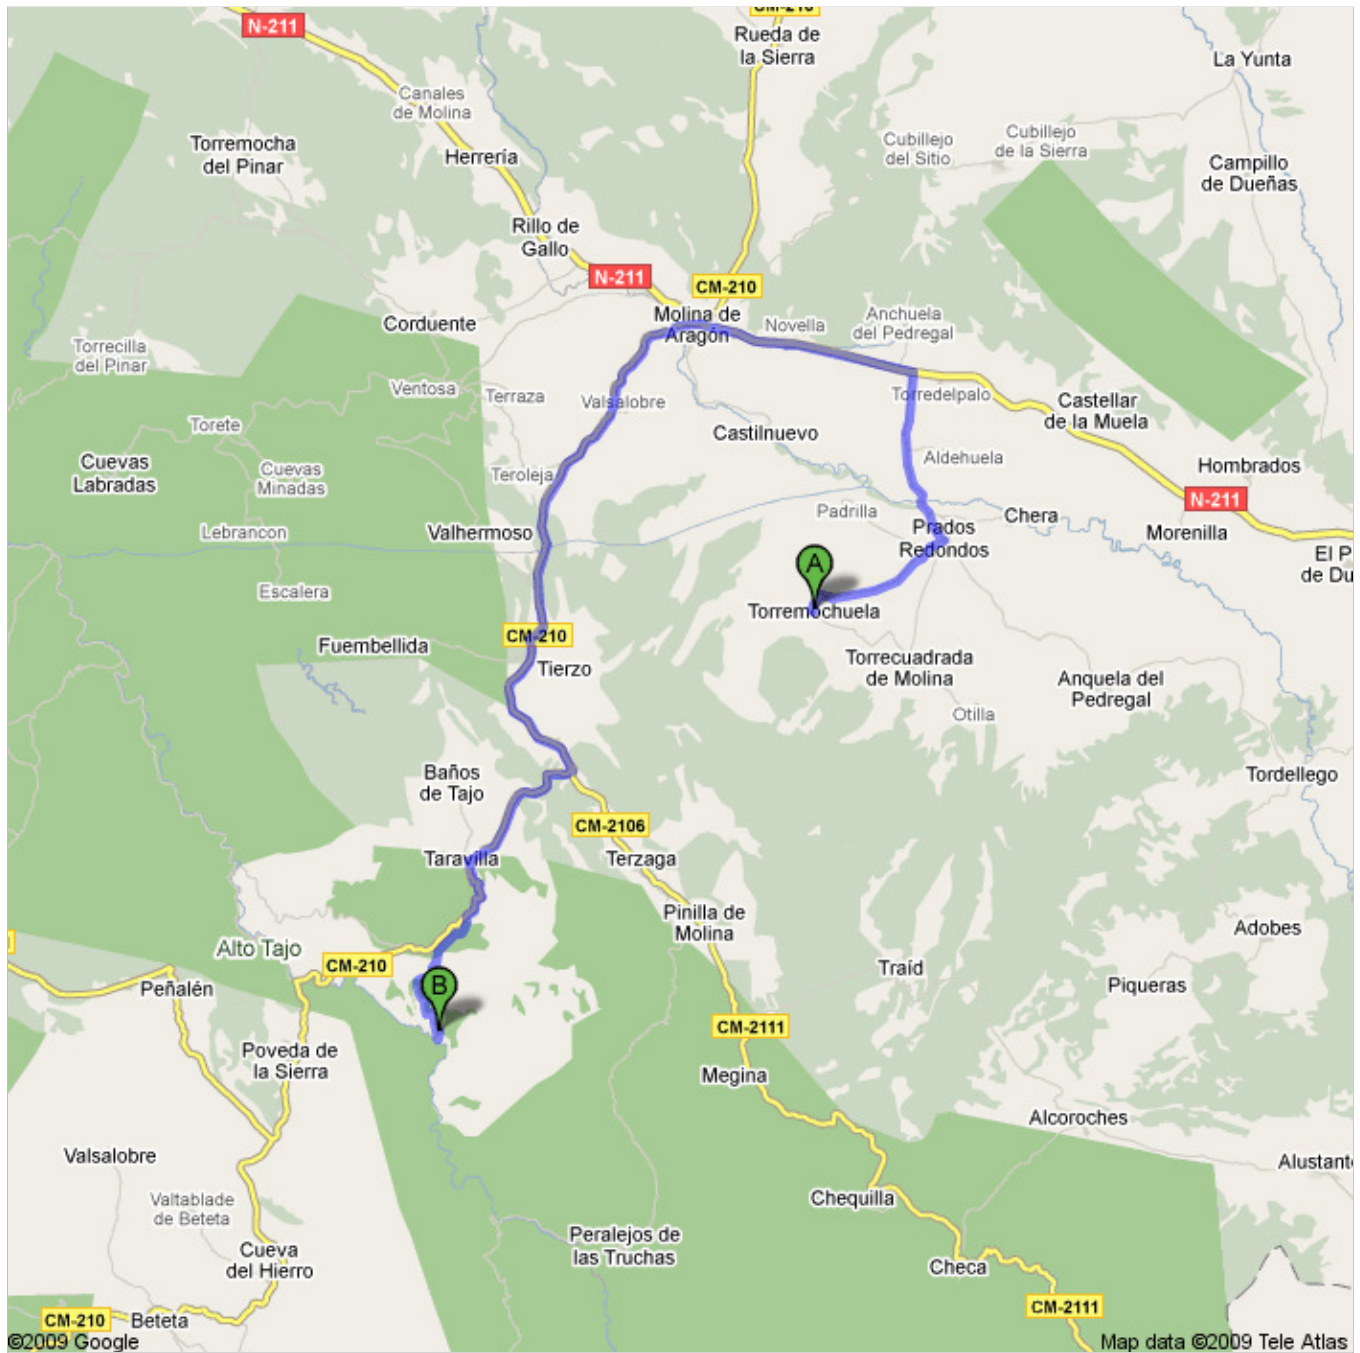

Cómo llegar a Laguna de Taravilla

Laguna, Taravilla - 949 832 098

47,5 km – aprox. 55 min

 Torremochuela

	1. Dirígete hacia el suroeste en GU-962/Plaza del Olmo hacia Plaza del Olmo	avanza 86 m total: 86 m
	2. Gira a la derecha en Calle Calleja/GU-962 Continúa hacia GU-962 Unos 2 min	avanza 1,3 km total: 1,4 km
	3. Gira a la izquierda para continuar por GU-962 Unos 4 min	avanza 3,6 km total: 5,0 km
	4. Gira a la izquierda en Calle de Arriba	avanza 84 m total: 5,1 km
	5. Gira ligeramente a la izquierda hacia Ctra de Anquela a Molina/GU-965 Unos 2 min	avanza 0,9 km total: 6,0 km
	6. Gira ligeramente a la izquierda en Ctra de Anquela a Molina/GU-965 Continúa hacia GU-965 Unos 5 min	avanza 4,5 km total: 10,5 km
	7. Gira a la izquierda en N-211 Unos 7 min	avanza 6,6 km total: 17,1 km
	8. Gira a la izquierda en CM-210/Paseo de los Adarves Continúa hacia CM-210 Unos 22 min	avanza 24,6 km total: 41,8 km
	9. Gira ligeramente a la izquierda Unos 2 min	avanza 0,5 km total: 42,2 km
	10. Gira ligeramente a la derecha El destino está a la izquierda. Unos 13 min	avanza 5,3 km total: 47,5 km

 Laguna de Taravilla
Laguna, Taravilla - 949 832 098

Estas indicaciones se ofrecen sólo a modo de planificación. Es posible que las obras, el clima, el tráfico u otros factores hagan variar el estado de las carreteras respecto a los resultados del mapa, por lo que deberías tener en cuenta estos aspectos al planificar la ruta. Debes respetar todas las señales y los avisos relacionados con la ruta.

Datos de mapa ©2009 Tele Atlas